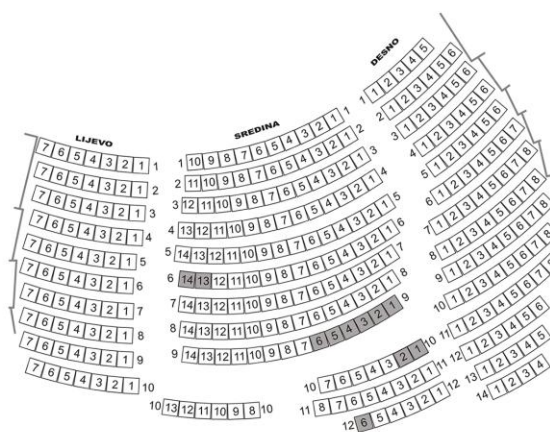

KONCERTNA DVORANA VATROSLAVA LISINSKOG

MALA DVORANA

1	U PRODAJI	293
1	SLUŽBENA MJESTA	11

UKUPNO
304

OZVUČENJE U MALOJ DVORANI

FOH Mixing console in the booth! :

Soundcraft series FIVE 40+8 / 8 groups / 12 aux

RASVJETA

Console: STRAND, LBX 70 ch

Reflector: 10 x STRAND, QUARTET 22/40, 650 W

Reflector: 4 x STRAND, F 1000 W

Reflector: 32 x STRAND, NOCTURNE 500 W

Reflector: 4 x STRAND, ALTO PC , 2000 W

Reflector: 12 x STRAND, CANTATA 26/44

Reflector: 12 x STRAND, PC, 1000 W

Spot: 2 x BERCLEY, 1000 W

KONCERTNA DVORANA VATROSLAVA LISINSKOG

MALA DVORANA

1	U PRODAJI	293
1	SLUŽBENA MJESTA	11

UKUPNO
304

ULAZ