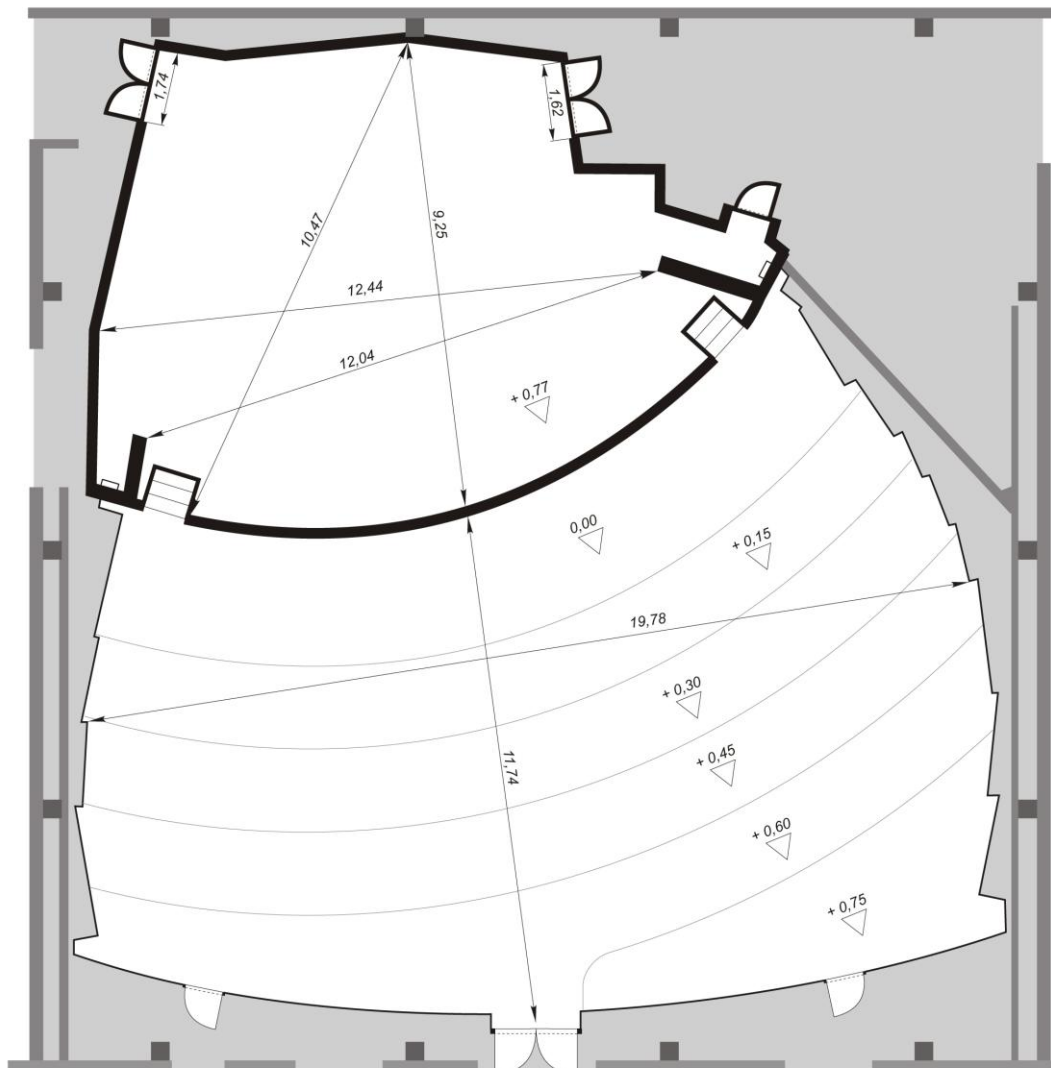

KONCERTNA DVORANA VATROSLAVA LISINSKOG

MALA DVORANA

1	U PRODAJI	293
1	SLUŽBENA MJESTA	11

UKUPNO
304

OZVUČENJE U MALOJ DVORANI

FOH Mixing console in the booth! :

Soundcraft series FIVE 40+8 / 8 groups / 12 aux