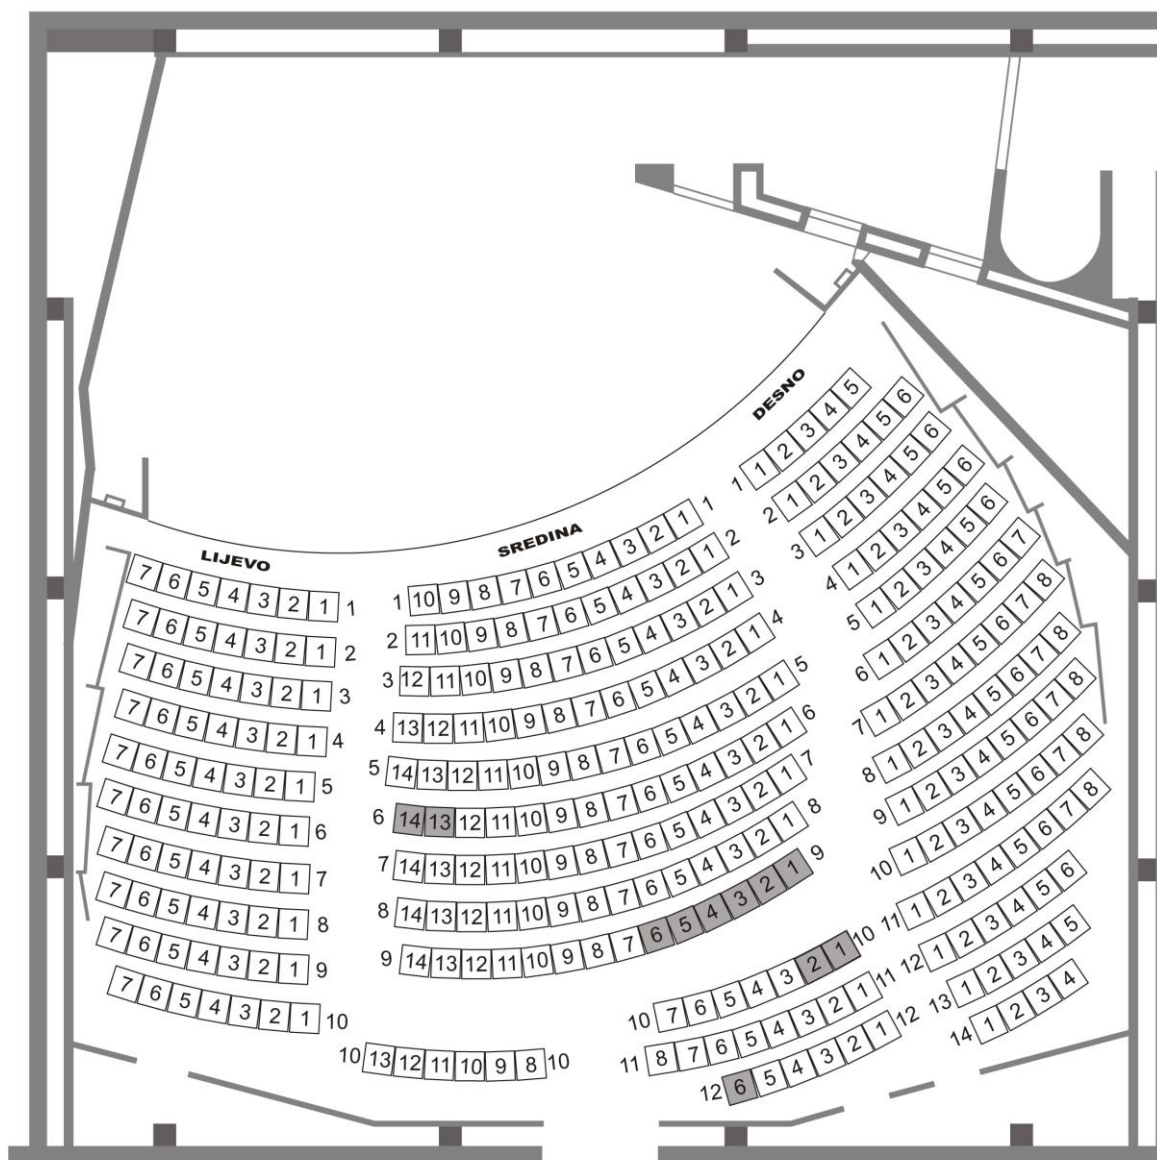

RASVJETA

Console: STRAND, LBX 70 ch

Reflector: 10 x STRAND, QUARTET 22/40, 650 W

Reflector: 4 x STRAND, F 1000 W

Reflector: 32 x STRAND, NOCTURNE 500 W

Reflector: 4 x STRAND, ALTO PC , 2000 W

Reflector: 12 x STRAND, CANTATA 26/44

Reflector: 12 x STRAND, PC, 1000 W

Spot: 2 x BERCLEY, 1000 W

KONCERTNA DVORANA VATROSLAVA LISINSKOG

MALA DVORANA

1	U PRODAJI	293
1	SLUŽBENA MJESTA	11

UKUPNO
304

ULAZ